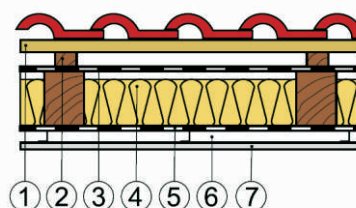

Parotěsná reflexní fólie

GUTTAFOL ALU THERM

Parotěsná reflexní fólie GUTTAFOL ALU THERM v sobě kombinuje vlastnosti parotěsné fólie, tepelné izolace a reflexních účinků. Fólie je vyrobena laminací reflexní hliníkové vrstvy na bublinkovou fólii. Hliníková vrstva odrazí až 92% tepelného záření zpět do místnosti.

Reflexní vrstva spolu se vzduchovými polštářky bublinkové fólie a vzduchovou mezerou mezi fólií a vnitřním obkladem působí jako dodatečné izolace nahrazující až 5 cm minerální vaty. Aplikací fólie se odstraní tepelné mosty mezi izolací a krokvemi. Ekonomická návratnost fólií GUTTAFOL ALU THERM je 1–2 roky.

Vlastnosti:

- 100% parotěsná zábrana
- 95% odraz tepelného záření
- 20% úspora tepelné energie
- chrání proti elektromagnetickému záření
- vysoká pevnost v obou směrech
- odolná proti chemickým látkám
- dlouhá životnost
- složení vrstev: polyester – hliník – polyetylen – bublinková fólie (polyetylen)

Střešní systém
GUTTAFOL
DS ALU THERM

1. 1 - Latování
2. 2 - Kontralatě
3. 3 - Paropropustná reflexní fólie GUTTAFOL DO 135 REFLEX
4. 4 - Tepelná izolace
5. 5 - Parotěsná reflexní fólie GUTTAFOL DS ALU THERM
6. 6 - Vzduchová mezera vytvořená pomocí latí nebo CD profilů
7. 7 - Vnitřní obklad

Montáž:

Folii napneme pod krovy reflexní stranou směrem do místnosti. Přesah pásů se ponechá 10 cm. Spoje se přelepí reflexní páskou, aby se zamezilo pronikání vodních par do izolace. Také kolem stěn, střešních oken a komínů je nutno folii řádně dotěsnit. Na fólii se namontují dřevěné hranoly nebo CD profily, na které se připevní sádkokarton, příp. jiný obklad. Vzduchovou mezeru mezi fólií a obkladem (min 2 cm) je nutno dodržet pro zachování reflexních vlastností.

Hmotnost

120 g/m²

Propustnost vodních par

$s_d = 380 \text{ m}$

Rozměr role

50 x 1,2 m (60 m²)

Teplotní odolnost:

-40°C až +80°C

EN 13984